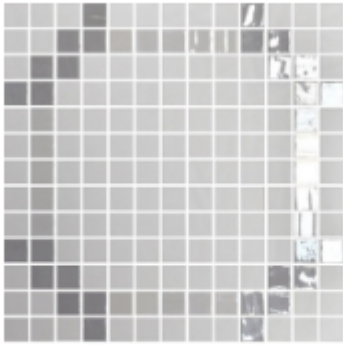

**EMPORIO
CERAMICO**

ROUND WHITE

2002829 / 25x25 mm