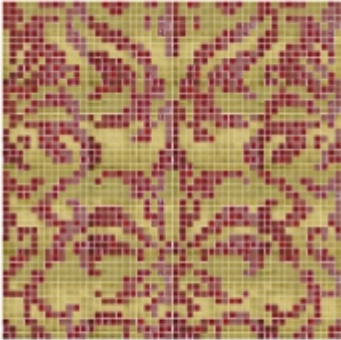

**EMPORIO
CERAMICO**

ORIENTAL DREAMS RED GOLD

2003353 / 25x25 mm

ORIENTAL DREAMS WHITE

2003354 / 25x25 mm

ORIENTAL DREAMS GREY

2003355 / 25x25 mm