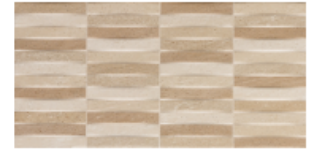

Detail pieces

BLANCO

BEIGE

GRAFITO

MARRON

Floor tiles

60 X 60 cm
23 23/37" X 23 23/37"

30 X 60 cm
11 30/37" X 23 23/37"

100 X 50 cm
39 10/27" X 19 37/54"

41 X 41 cm
16 18/127" X 16 18/127"

EMPORIO CERAMICO

Wall tiles

30 X 90 cm
11 30/37" X 35 13/30"

25 X 50 cm
9 16/19" X 19 37/54"

25 X 50 cm
9 16/19" X 19 37/54"

30 X 90 cm
11 30/37" X 35 13/30"

Fill it with

30 X 30 cm
11 30/37" X 11 30/37"

30 X 64 cm
11 30/37" X 25 12/61"

4 X 50 cm
1 23/40" X 19 37/54"

Item	Format	Body	Finish	Shade variation	Use	Group	Pendulum	Mohs	Ramp	A+B+C	Density	Abrasior
+ BRANCATO BEIGE NATURAL	60 X 60 cm	PORCELANICO COLOREADO	RECTIFICADO	V4 - PRODUCTO MUY DESTONIFICADO	Base	Bla	1	6	R9		9,60 ± 0,48 mm	
+ BRANCATO BEIGE NATURAL	100 X 50 cm	PORCELANICO COLOREADO	RECTIFICADO	V4 - PRODUCTO MUY DESTONIFICADO	Base	Bla	1	6	R9		10,30 ± 0,50 mm	
+ BRANCATO BEIGE	30 X 90 cm	BLANCA	RECTIFICADO	V4 - PRODUCTO MUY DESTONIFICADO	Base	BIII	No aplica	0	No aplica		11,30 ± 0,50 mm	