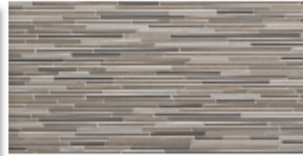

Detail pieces

BLANCO

BEIGE

GRAFITO

MARRON

Floor tiles

60 X 60 cm
23 23/37" X 23 23/37"

30 X 60 cm
11 30/37" X 23 23/37"

100 X 50 cm
39 10/27" X 19 37/54"

41 X 41 cm
16 18/127" X 16 18/127"

EMPORIO CERAMICO

Wall tiles

30 X 90 cm
11 30/37" X 35 13/30"

25 X 50 cm
9 16/19" X 19 37/54"

25 X 50 cm
9 16/19" X 19 37/54"

30 X 90 cm
11 30/37" X 35 13/30"

Fill it with

30 X 30 cm
11 30/37" X 11 30/37"

30 X 64 cm
11 30/37" X 25 12/61"

4 X 50 cm
1 23/40" X 19 37/54"

Item	Format	Body	Finish	Shade variation	Use	Group	Pendulum	Mohs	Ramp	A+B+C	Density	Abrasior
+ BRANCATO BEIGE NATURAL	60 X 60 cm	PORCELANICO COLOREADO	RECTIFICADO	V4 - PRODUCTO MUY DESTONIFICADO	Base	Bla	1	6	R9		9,60 ± 0,48 mm	
+ BRANCATO BEIGE NATURAL	100 X 50 cm	PORCELANICO COLOREADO	RECTIFICADO	V4 - PRODUCTO MUY DESTONIFICADO	Base	Bla	1	6	R9		10,30 ± 0,50 mm	
+ BRANCATO BEIGE	30 X 90 cm	BLANCA	RECTIFICADO	V4 - PRODUCTO MUY DESTONIFICADO	Base	BIII	No aplica	0	No aplica		11,30 ± 0,50 mm	